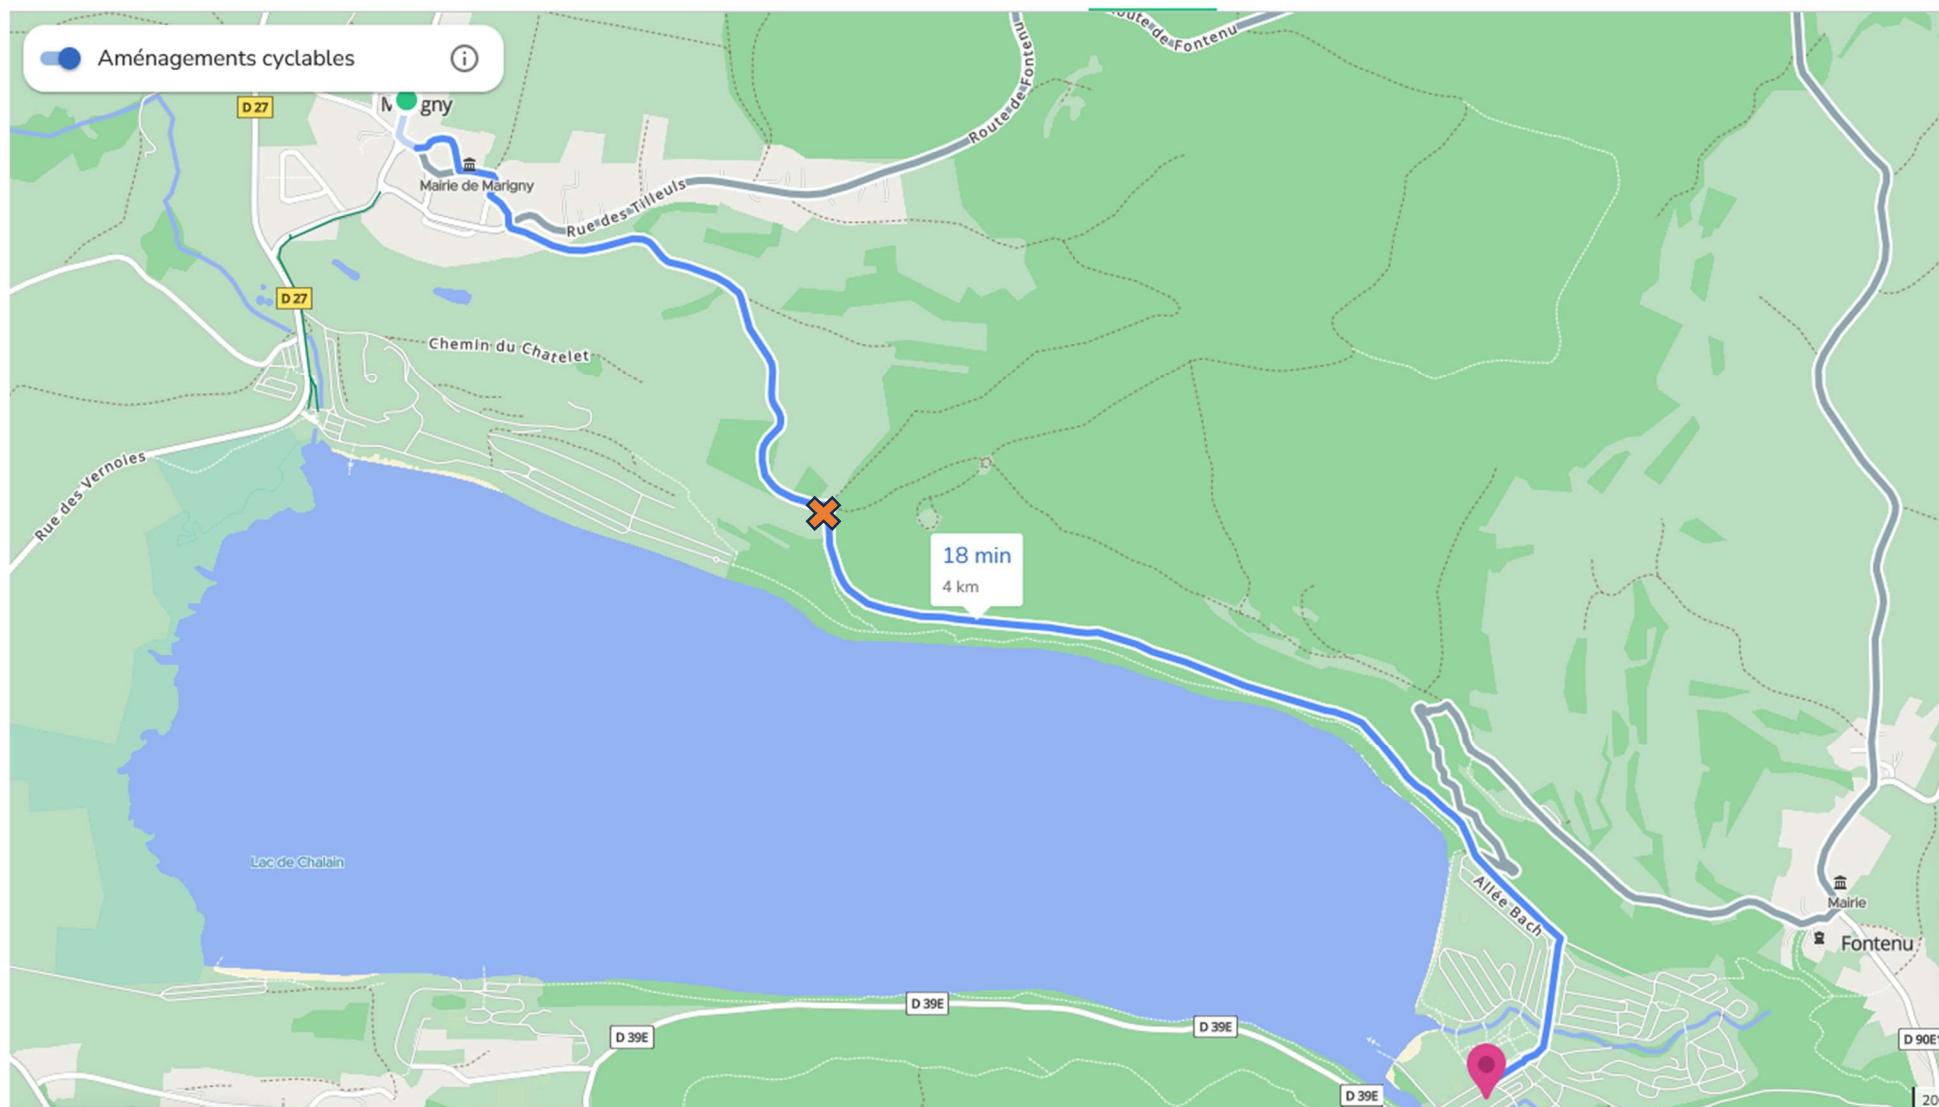

## TRAJET DE LIAISON MARIGNY / DOMAINE DE CHALAIN VTT-VTC (4km)

A Marigny, vous continuez sur le GR 559 et au poteau  "Le châtelet", vous prenez à droite direction "sous la baume de Chalain" (balisage jaune). Vous continuez ensuite en direction du Domaine de Chalain et vous passez devant la réception